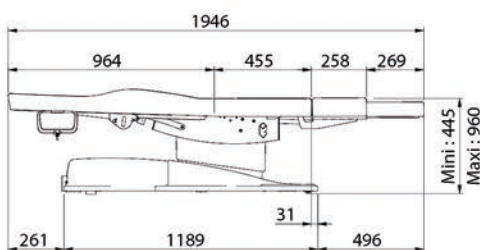

**EMOTIO 4050-20**

**EMOTIO+ 4055-20**

**GROSS WEIGHT : 175 KG**

**NET WEIGHT : 138 KG**

**VOLUME : 0,71 M<sup>3</sup>**

**AVAILABLE COLOURS**

**eMotio &  
eMotio+**

CLASSIC RANGE