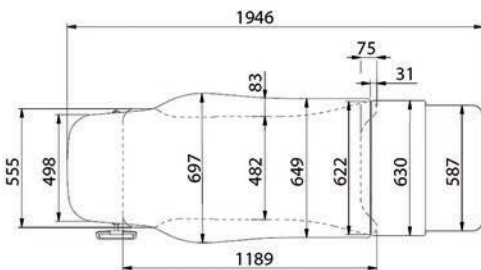

**EMOTIO 4050-20**

**EMOTIO+ 4055-20**

**GROSS WEIGHT : 175 KG**

**NET WEIGHT : 138 KG**

**VOLUME : 0,71 M<sup>3</sup>**

**AVAILABLE COLOURS**

**eMotio &  
eMotio+**

CLASSIC RANGE